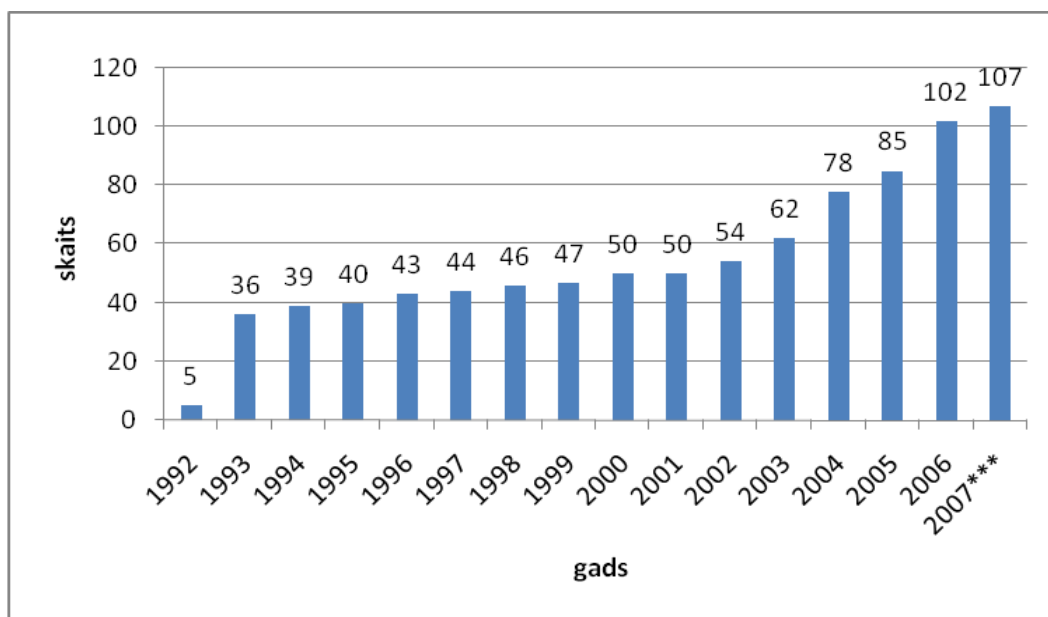

LPKS skaits 1993. - 2007.gadā