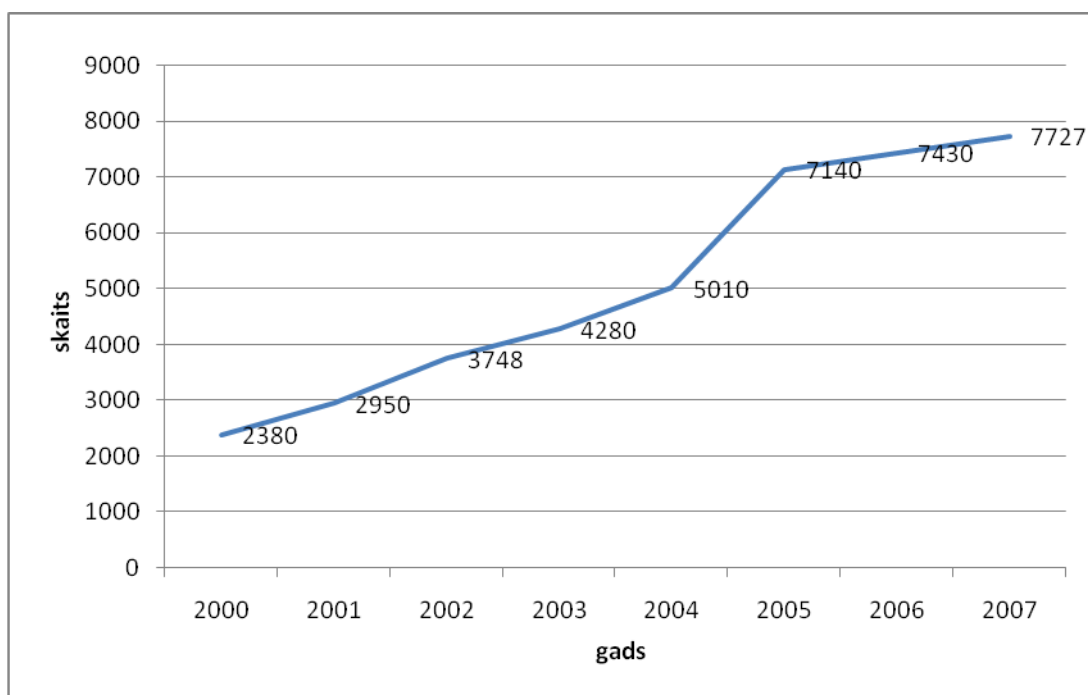

### Statistiskā informācija par lauksaimniecības pakalpojumu kooperatīvajām sabiedrībām (LPKS) Latvijā

Kopējais neto apgrozījums LPKS 2006.gadā: 75 612 970 LVL

Kopējais LPKS skaits Latvijā (dati uz 10.09.2007): 107

Vidējais zemnieku skaits LPKS (dati uz 10.09.2007): 51 (biedru skaits atsevišķos kooperatīvos ir no 3 līdz 370)

Vidējais darbinieku skaits LPKS (dati uz 10.09.2007): 5 (darbinieku skaits atsevišķos kooperatīvos ir no 1 līdz 50, taču tas var būt mainīgs atkarībā no sezonas)

LPKS skaits, kas specializējušies bioloģiskās lauksaimniecības produkcijas realizācijā/pārstrādē (dati uz 10.09.2007): 8

LPKS skaits, kas veic lauksaimniecības produkcijas pārstrādi (dati uz 10.09.2007): 5

### Zemnieku skaita pieaugums LPKS Latvijā 2000. – 2007.gadā