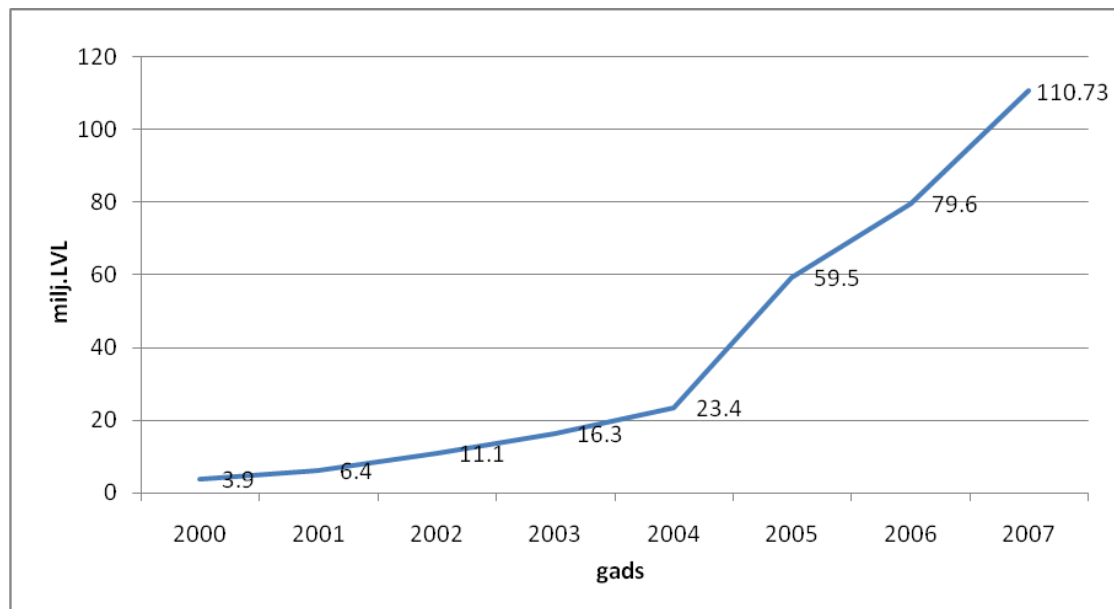

Latvijas Lauksaimniecības kooperatīvu asociācija

Reģ. Nr.: 40008066689
Republikas laukums 2-320
Rīga, LV-1981

Telefons: +371 2 9118615
Fakss: +371 7027243
E-pasts: Linda.Bille@llka.lv

AS Latvijas Unibanka, Ziemeļu filiāle
Kods: UNLALV2X
Konta Nr.: LV07UNLA0050001520715

Statistiskā informācija par lauksaimniecības pakalpojumu kooperatīvajām sabiedrībām (LPKS) Latvijā

Kopējais neto apgrozījums LPKS 2006.gadā: 75 612 970 LVL

Kopējais LPKS skaits Latvijā (dati uz 10.09.2007): 107

Vidējais zemnieku skaits LPKS (dati uz 10.09.2007): 51 (biedru skaits atsevišķos kooperatīvos ir no 3 līdz 370)

Vidējais darbinieku skaits LPKS (dati uz 10.09.2007): 5 (darbinieku skaits atsevišķos kooperatīvos ir no 1 līdz 50, taču tas var būt mainīgs atkarībā no sezonas)

LPKS skaits, kas specializējušies bioloģiskās lauksaimniecības produkcijas realizācijā/pārstrādē (dati uz 10.09.2007): 8

LPKS skaits, kas veic lauksaimniecības produkcijas pārstrādi (dati uz 10.09.2007): 5

Neto apgrozījuma pieaugums (milj.LVL) LPKS Latvijā 2000. – 2007.gadā