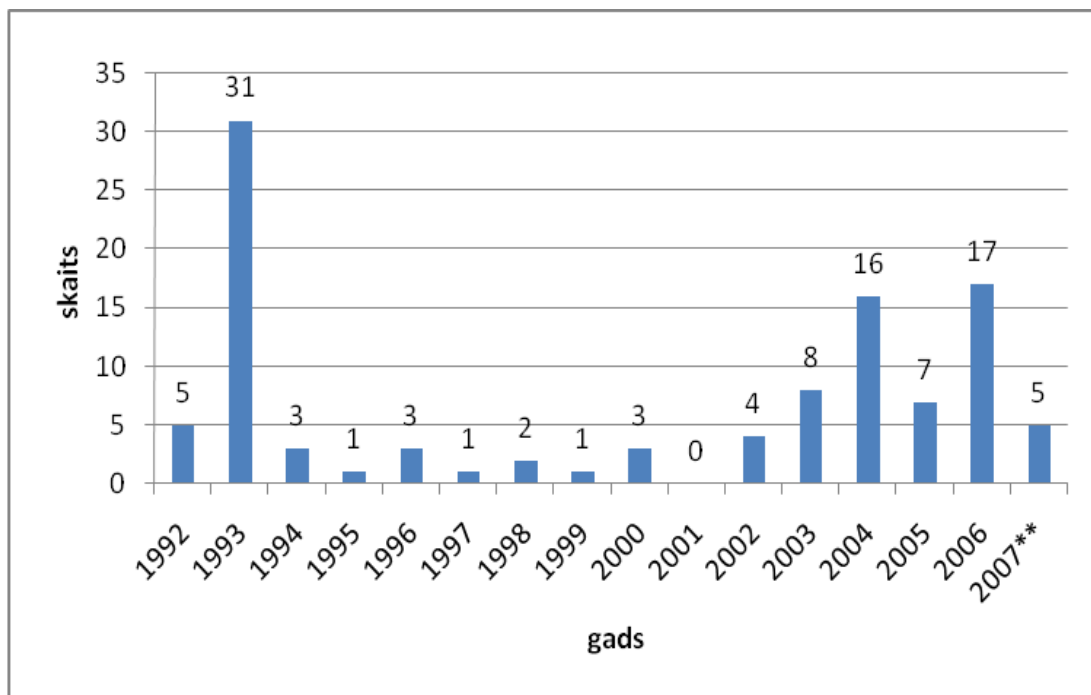

Reģistrētās LPKS 1992. - 2007.gadā