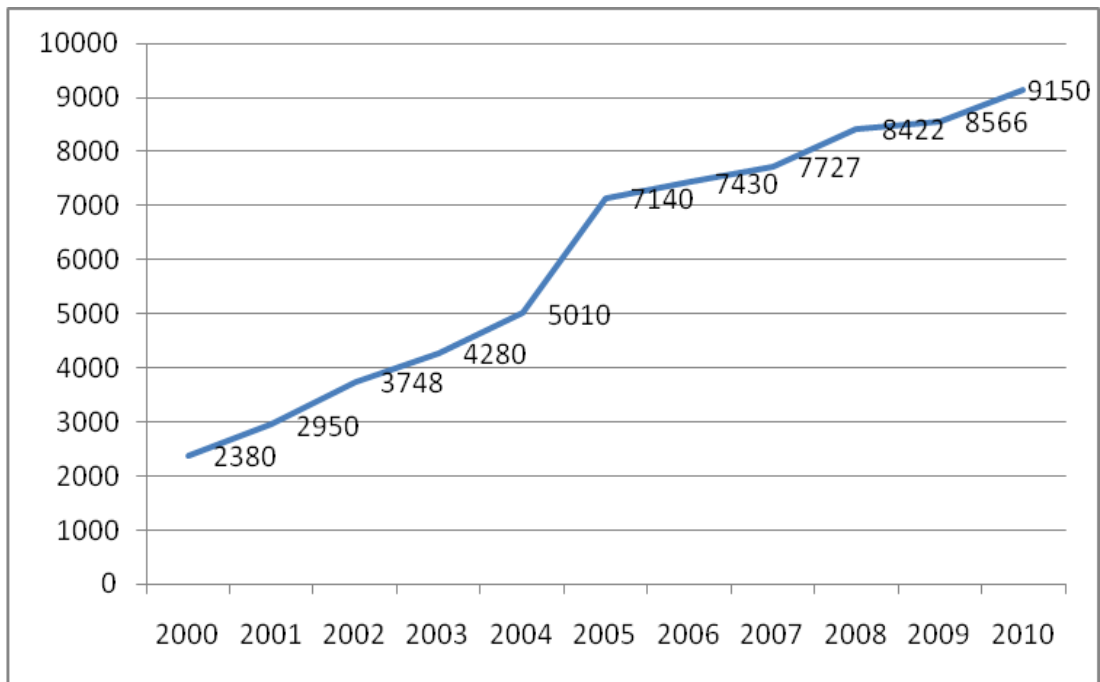

2010.gada statistiskā informācija par lauksaimniecības pakalpojumu kooperatīvajām sabiedrībām (LPKS) Latvijā (sagatavota, pamatojoties uz 2010.gada LPKS gada pārskatiem)

Neto apgrozījuma pieaugums (milj.LVL) LPKS Latvijā 2000. – 2010.gadā

Zemnieku skaita pieaugums LPKS Latvijā 2000. – 2010.gadā

LPKS skaits 1993. - 2010.gadā

LPKS skaita sadalījums pa Latvijas reģioniem

LPKS sadalījums pa nozarēm uz 2010.gada 31.decembri

Neto apgrozījums par nozaru LPKS (milj.LVL) 2010.gadā

Zemnieku skaits nozaru LPKS uz 2010.gada 31.decembri

Atbilstīgas LPKS 2004. – 2010.gadā