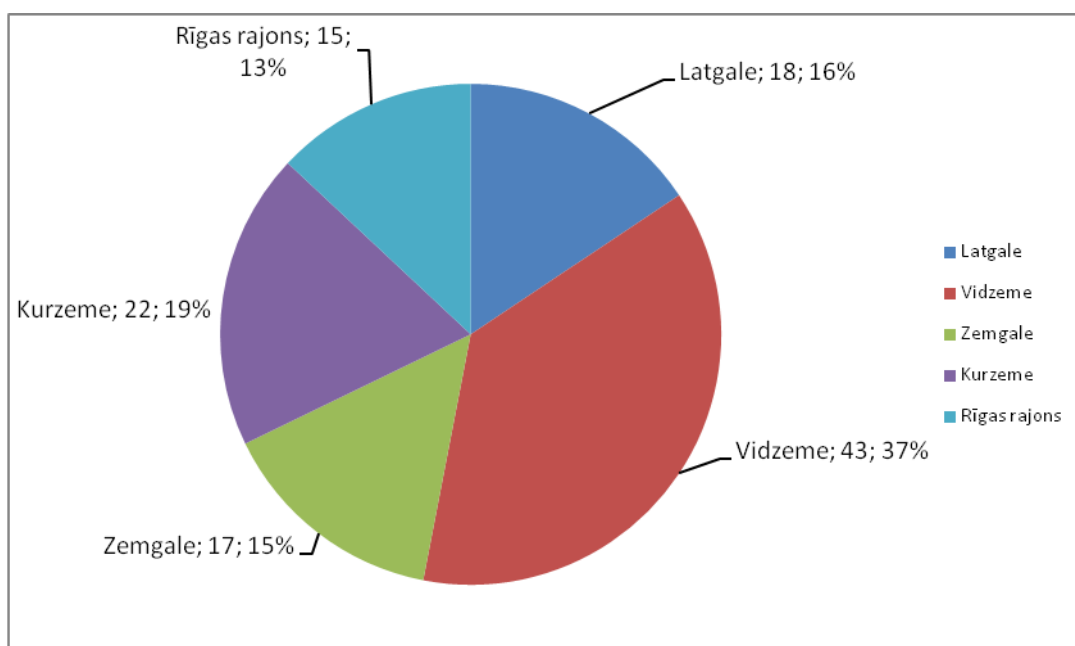

2010.gada statistiskā informācija par lauksaimniecības pakalpojumu kooperatīvajām sabiedrībām (LPKS) Latvijā (sagatavota, pamatojoties uz 2010.gada LPKS gada pārskatiem)

Neto apgrozījuma pieaugums (milj.LVL) LPKS Latvijā 2000. – 2010.gadā

Zemnieku skaita pieaugums LPKS Latvijā 2000. – 2010.gadā

LPKS skaits 1993. - 2010.gadā

LPKS skaita sadalījums pa Latvijas reģioniem

LPKS sadalījums pa nozarēm uz 2010.gada 31.decembri

Neto apgrozījums par nozaru LPKS (milj.LVL) 2010.gadā