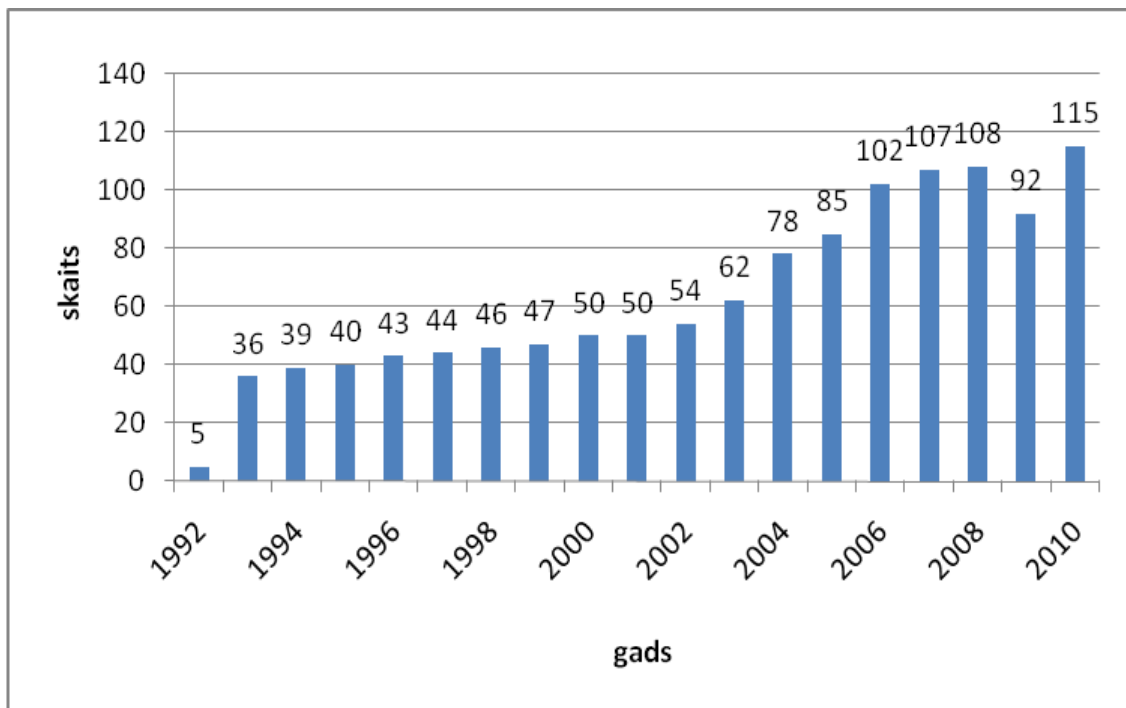

2010.gada statistiskā informācija par lauksaimniecības pakalpojumu kooperatīvajām sabiedrībām (LPKS) Latvijā (sagatavota, pamatojoties uz 2010.gada LPKS gada pārskatiem)

Neto apgrozījuma pieaugums (milj.LVL) LPKS Latvijā 2000. – 2010.gadā

Zemnieku skaita pieaugums LPKS Latvijā 2000. – 2010.gadā

LPKS skaits 1993. - 2010.gadā

LPKS skaita sadalījums pa Latvijas reģioniem

LPKS sadalījums pa nozarēm uz 2010.gada 31.decembri

Neto apgrozījums par nozaru LPKS (milj.LVL) 2010.gadā