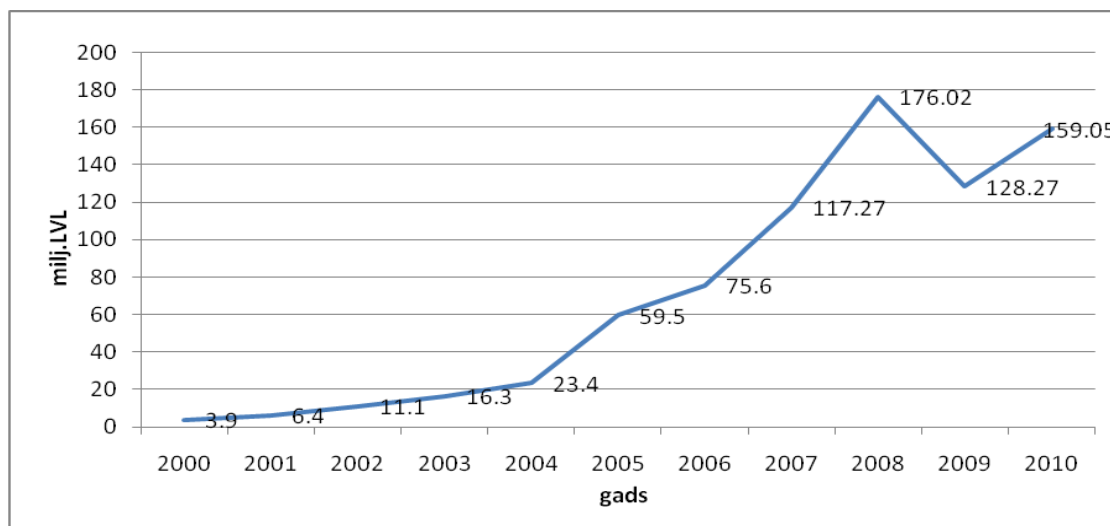

2010.gada statistiskā informācija par lauksaimniecības pakalpojumu kooperatīvajām sabiedrībām (LPKS) Latvijā (sagatavota, pamatojoties uz 2010.gada LPKS gada pārskatiem)

Neto apgrozījuma pieaugums (milj.LVL) LPKS Latvijā 2000. – 2010.gadā

Zemnieku skaita pieaugums LPKS Latvijā 2000. – 2010.gadā

LPKS skaits 1993. - 2010.gadā

LPKS skaita sadalījums pa Latvijas reģioniem

LPKS sadalījums pa nozarēm uz 2010.gada 31.decembri

Neto apgrozījums par nozaru LPKS (milj.LVL) 2010.gadā