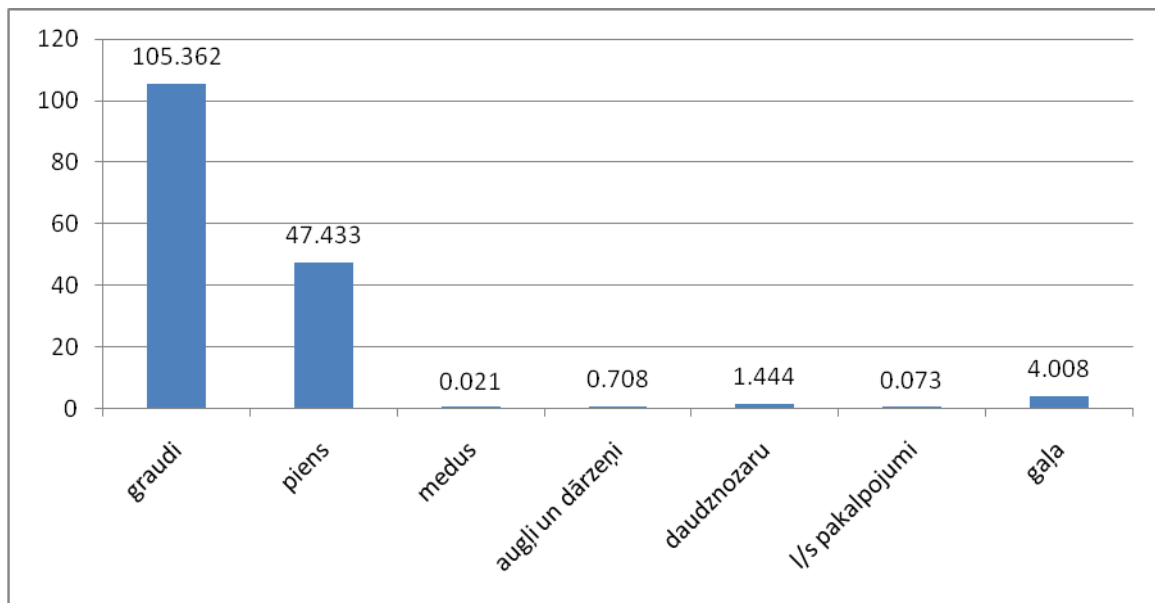

Zemnieku skaita pieaugums LPKS Latvijā 2000. – 2010.gadā

LPKS skaits 1993. - 2010.gadā

LPKS skaita sadalījums pa Latvijas reģioniem

LPKS sadalījums pa nozarēm uz 2010.gada 31.decembri

Neto apgrozījums par nozaru LPKS (milj.LVL) 2010.gadā

Zemnieku skaits nozaru LPKS uz 2010.gada 31.decembri

Atbilstīgas LPKS 2004. – 2010.gadā