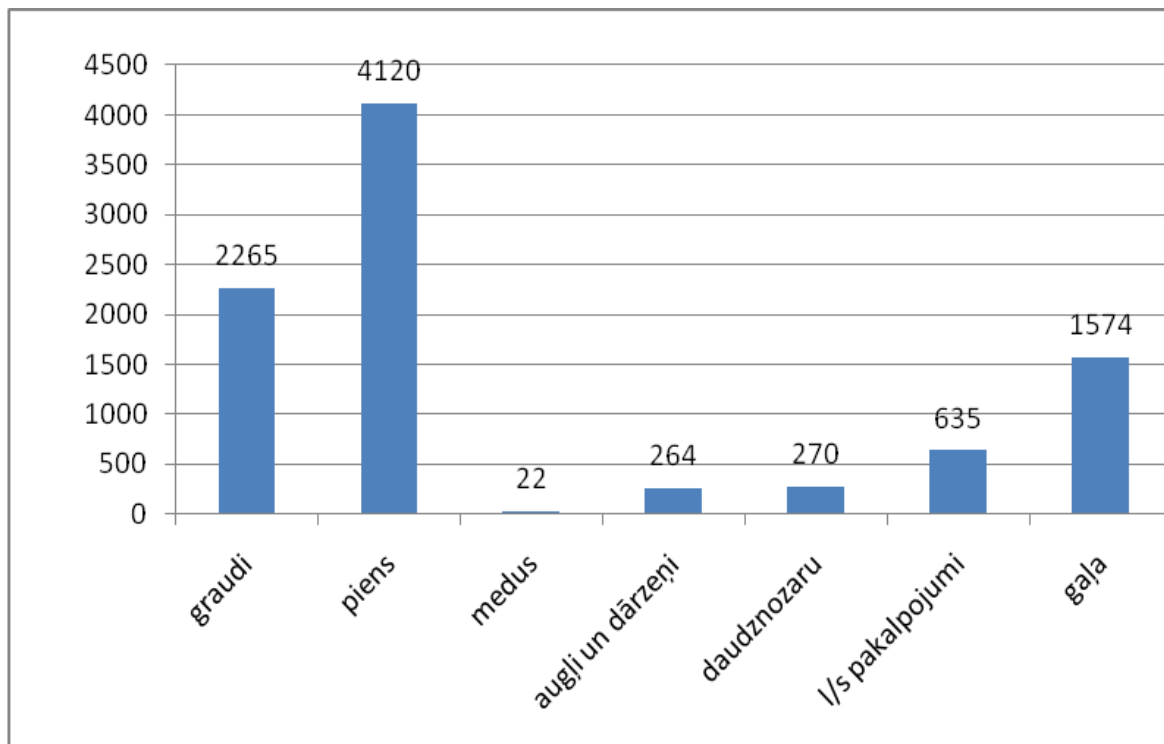

Zemnieku skaita pieaugums LPKS Latvijā 2000. – 2010.gadā

LPKS skaits 1993. - 2010.gadā

LPKS skaita sadalījums pa Latvijas reģioniem

LPKS sadalījums pa nozarēm uz 2010.gada 31.decembri

Neto apgrozījums par nozaru LPKS (milj.LVL) 2010.gadā

Zemnieku skaits nozaru LPKS uz 2010.gada 31.decembri

Atbilstīgas LPKS 2004. – 2010.gadā